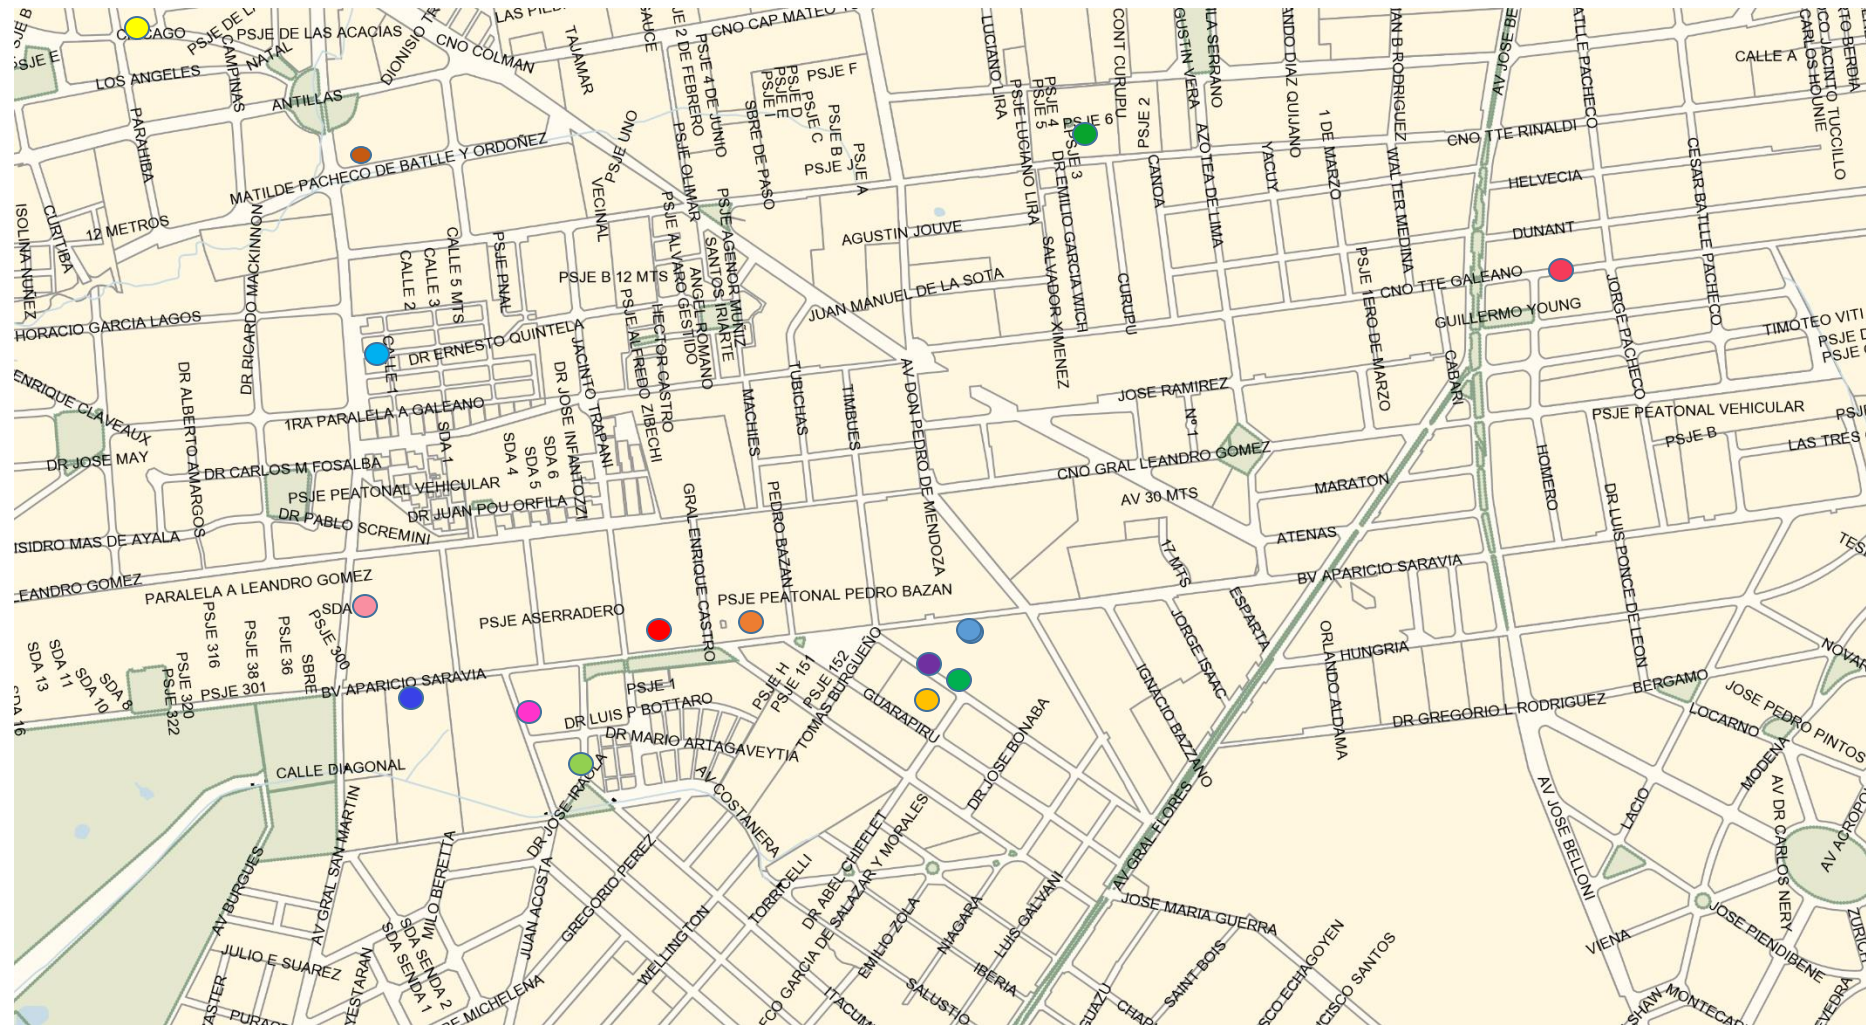

Organización San Vicente en el territorio...

- Comunidad San Vicente
- Policlínica Van Vicente - ● Veterinaria Barrios Unidos
- Comunidad Santa María – Herrería
- Sede OSV - CAIF Santa María – Club de niños Centro Abierto – Coop. Comunidad Pedro Poveda
- Comunidad La Palmera - Servicio de Recolección Diferencial
- CAIF Caritas Felices - ● CAIF Casilda
- Coop. Comunidad Padre Cacho – Centro Juvenil Pirincho
- Club de niños Casa de Todos
- Barrio Padre Cacho
- CAIF Santa Clara
- CAIF MAUSA
- Coop. Comunidad Nuevo MAUSA
- COVIJO